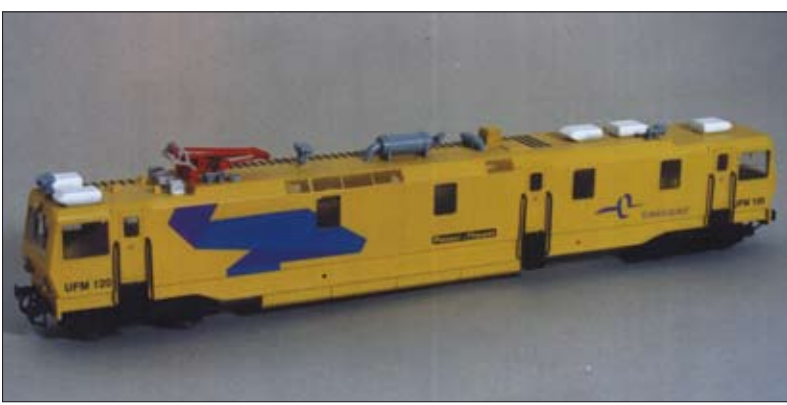

Plasser & Theurer UFM 120

- schaal/Masstab/Scale 1:87
- giethars/Gießharz/Resin
- witmetaal/Weissmetall/White metal
- vacuüm ramen/tiefgezogene Fenster/ vacuum formed windows
- bouwset/Bausatz/Kit No.820

Antenne NS 6400/6500

- schaal/Masstab/Scale 1:87
- witmetaal/Weissmetall/ White metal
- bouwset/Bausatz/Kit No.1030